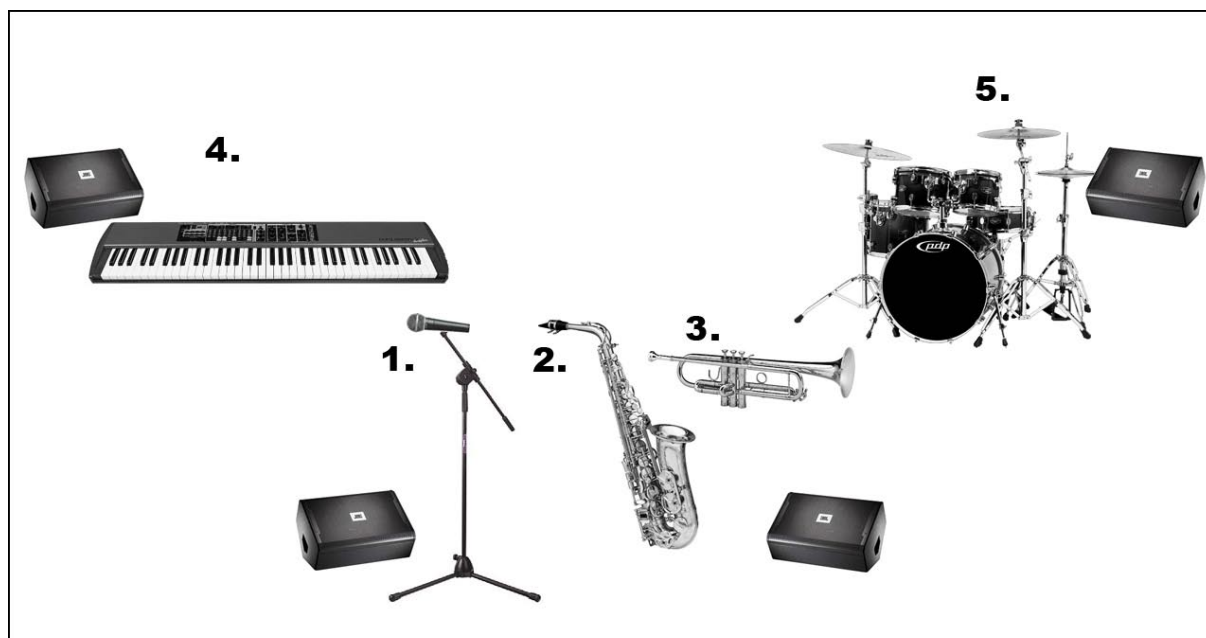

Groovaloo

- Rider -

P.A.

P.A.

| Nº | Músico | Microfonía | Monitores |
|----|-------------------|------------------------------------|-------------------------------|
| 1. | Cantante (Marian) | Tipo SM58 | Envió A (voz) |
| 2. | Saxo alto (Benua) | Tipo SM57 con DI para pedalera | Envió B (vientos) |
| 3. | Trompeta (Roki) | Tipo SM57+Micro Pinza para sordina | Envió B (vientos) |
| 4. | Teclado (Abel) | Línea | Envió C (teclado+voz+vientos) |
| 5. | Batería (Oli) | Micros batería (4 o 5) | Envió C (teclado+voz+vientos) |

Prever tomas de corriente (220 AC) para el teclado y pedales de efectos.
Escenario: 6m x 4m (mínimo).

CONTACTO: BENOIT POINSOT 654 216 362